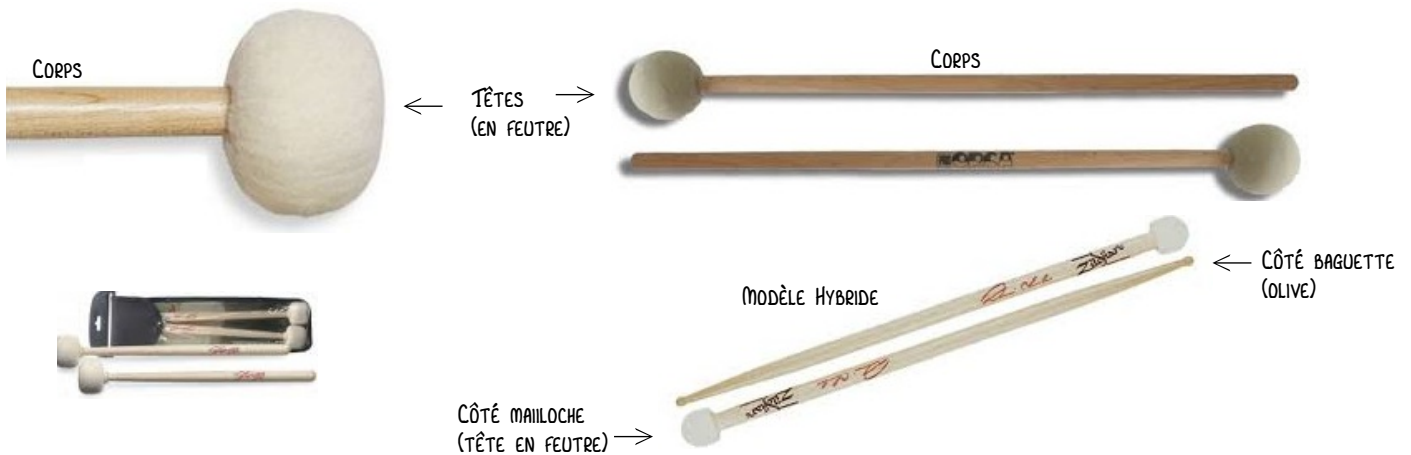

BAGUETTES, BALAIS, ETC. 2

CÉDRIC AFFRE

LES MAILLOCHES

LES MAILLOCHES SONT COMPOSÉES D'UN CORPS (MANCHE), SEMBLABLE À CELUI D'UNE BAGUETTE, ET D'UNE TÊTE DE FEUTRE QUI PERMET DE JOUER AVEC UNE ATTAQUE DOUCE. IL EXISTE DE NOMBREUX AUTRES MODÈLES PLUS OU MOINS DURS ADAPTÉS AU JEU DE NOMBREUX AUTRES INSTRUMENTS.

LES "FAGOTS"

LES PREMIERS STICKS ONT ÉTÉ POPULARISÉS PAR LA MARQUE PRO MARK : LES HOT RODS. DEPUIS TOUTES LES ENSEIGNES PROPOSENT DES DÉCLINAISONS DE CETTE ALTERNATIVE À LA BAGUETTE. À MI-CHEMIN ENTRE LE BALAIS ET LA BAGUETTE, LE FAGOT EST GÉNÉRALEMENT COMPOSÉ DE BRINS FINS MAIS RIGIDES (BOIS, PLASTIQUE) RÉUNIS PAR UN MANCHE EN BOIS OU EN PLASTIQUE.